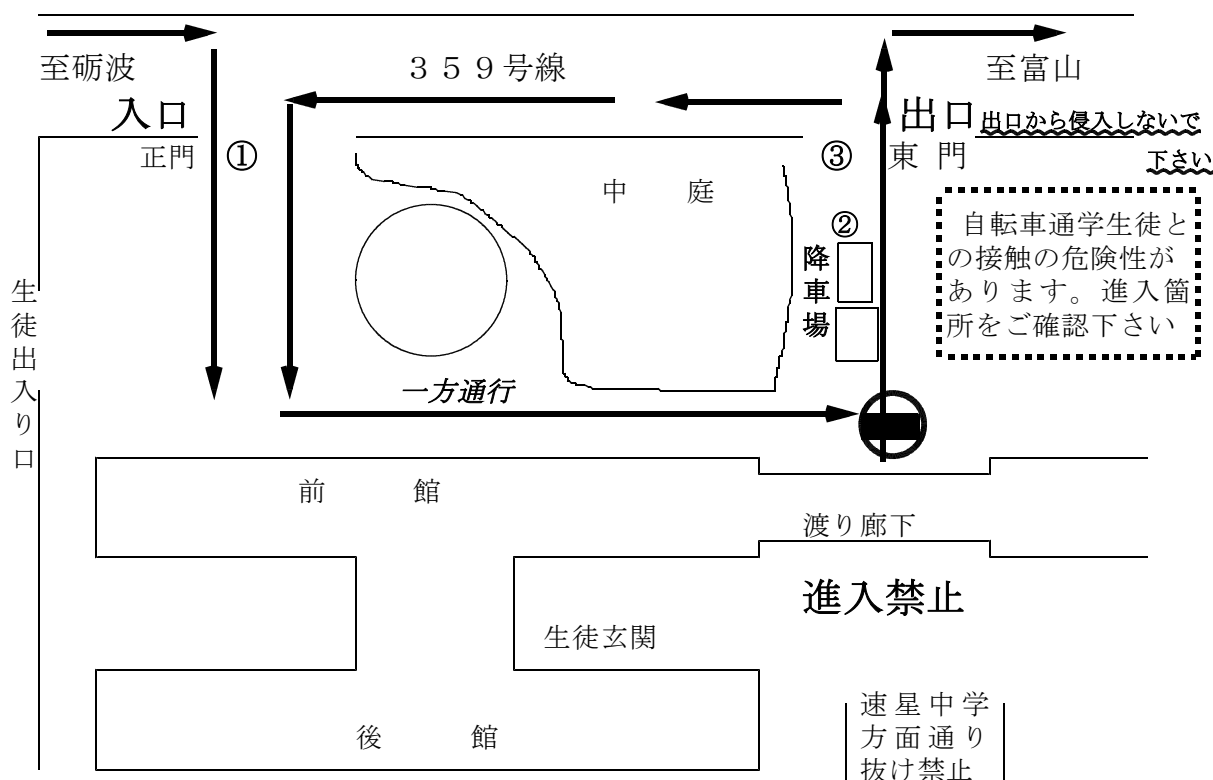

## 自家用車での送迎について（お願い）

日頃から、本校の教育活動にご理解とご協力を賜り厚くお礼申し上げます。本校前館の改修工事が始まり、今現在、中庭の道路幅が狭まった状態になっております。登下校での車の送迎はなるべくご遠慮いただくとともに、やむを得ず車で送迎される場合は、下記のとおりご協力をお願い申し上げます。

### <お守りいただきたいこと>

- ・359号線で停車しての降車、乗車は行わないで下さい。
- ・**(登校時)** 359号線について、婦中大橋方面、砺波方面、いずれの方面からの車も、正門（図の①）から入り、東門（図の③）から出てください。（一方通行になっています）乗り降りは、（図の②）付近で行ってください。
- ・**(午前9時以降)** 車での送迎については、前館周辺が通行止めになるため、東門より出入りしてください。（東門周辺の駐車スペースには限りがあります）

（大規模な工事が予定されている日程）

12月8日（水）～10日（金）	9:00～17:00
12月14日（火）～17日（金）	9:00～17:00

※ 8:50までに着席できるようにお願いします

少しでも早く、余裕を持ってご自宅を出発するようにして下さい。雨天時や降雪時は、車のスリップ・事故等で渋滞が多発します。